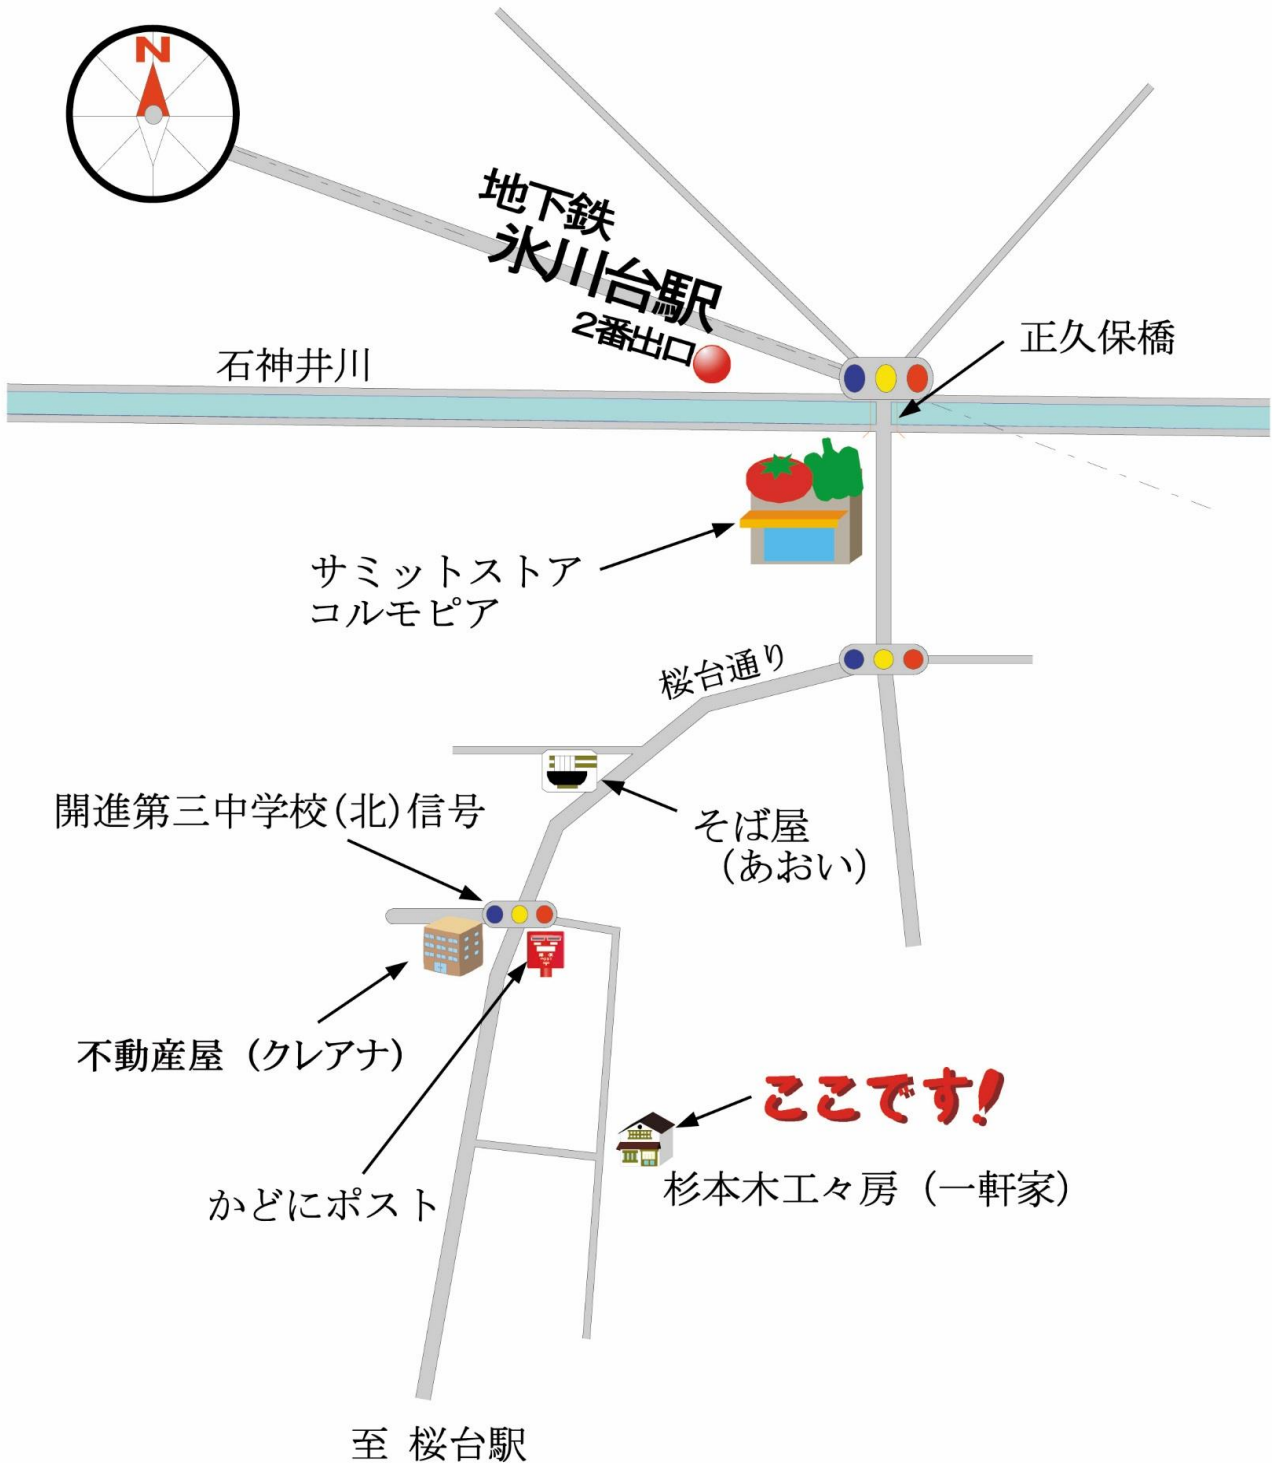

杉本木工々房の地図

氷川台駅の正久保橋方面出口（2番出口）から徒歩約6分

東京都練馬区桜台 3-36-15

TEL 03-3993-5711